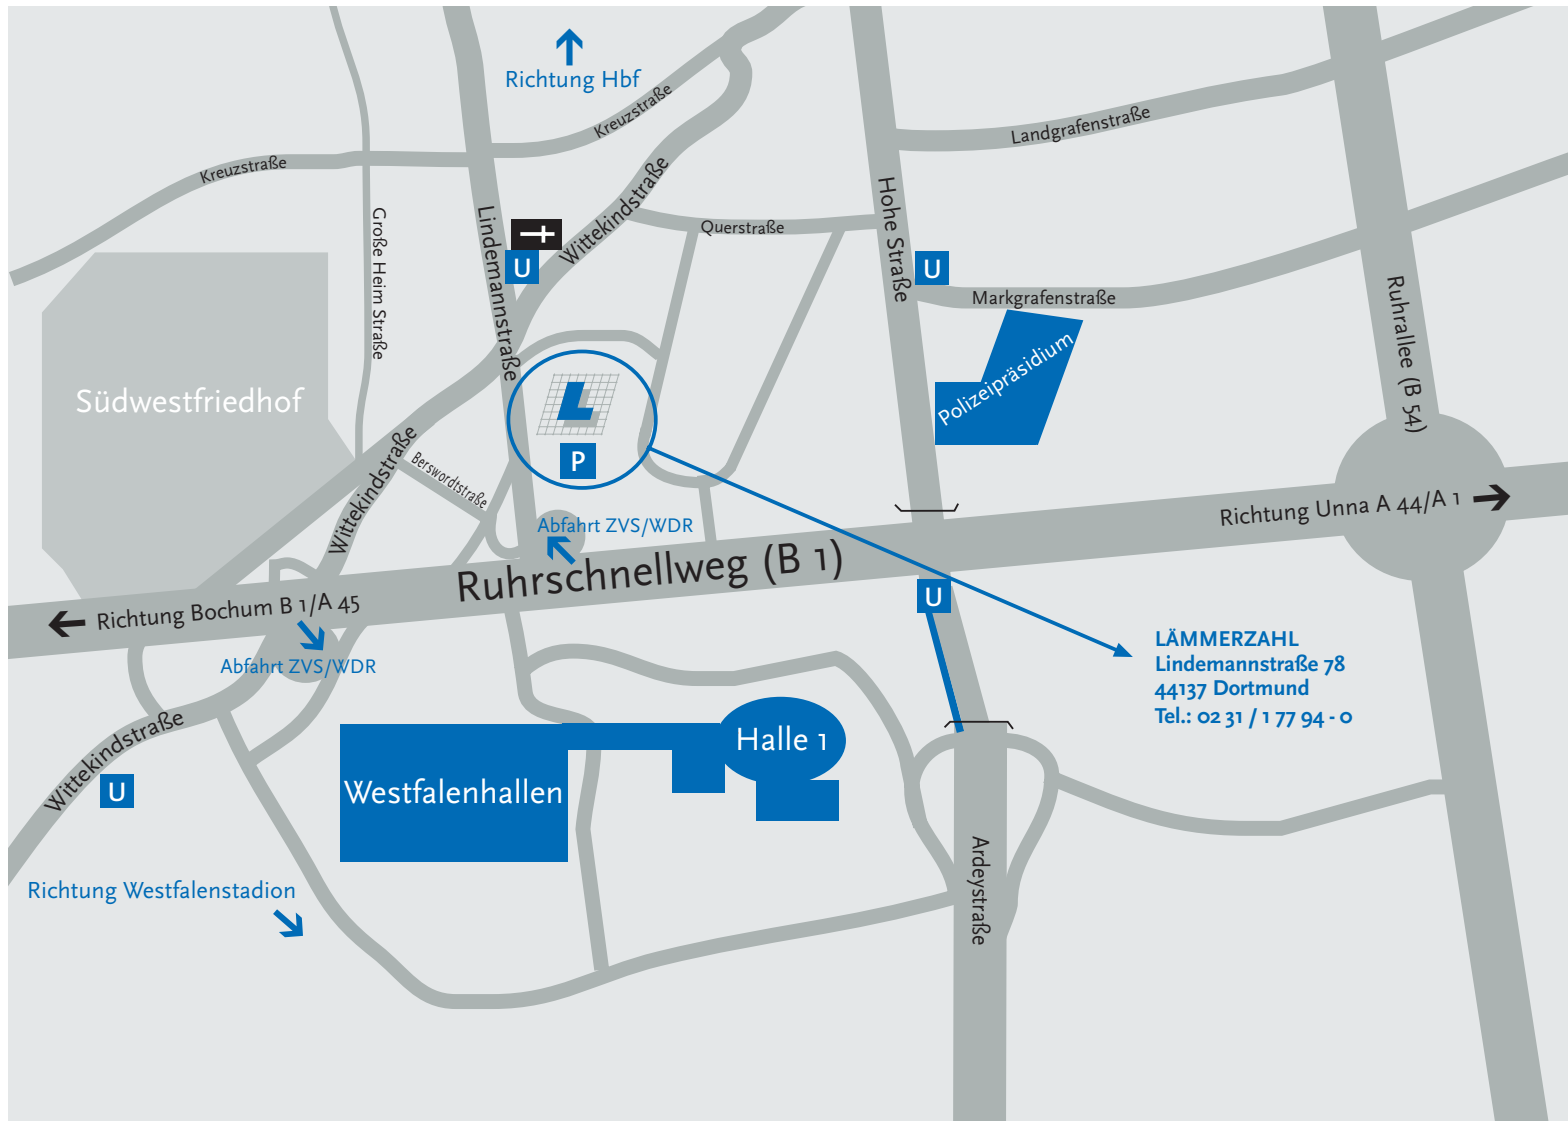

# Wegbeschreibung

## Über die A44/A1, A2 kommend

- von der A1 am AK Dortmund/Unna auf A44 Richtung Dortmund (wird B1)
- von der A2 am AK Kamener Kreuz auf die A1 Richtung Dortmund/Köln und von der A1 am AK Dortmund/Unna auf A44 Richtung Dortmund (wird B1)
- circa 10 km auf der B1 bis zur Ausfahrt ZVS/WDR
- nach der Ausfahrt das zweite Gebäude auf der rechten Seite hinter dem Mercure Hotel

## Über die A45 oder A40 kommend

- von der A45 am AK Dortmund-West auf die B1 Richtung Dortmund
- auf der B1 bis Ausfahrt ZVS/WDR (auf der rechten Seite befindet sich ein Mercedes-Autohaus)
- nach der Ausfahrt rechts auf die Wittekindstraße
- an der nächsten Ampelkreuzung rechts abbiegen
- nach 200 Metern der Wendemöglichkeit folgen
- das Büro befindet sich im Gebäude direkt nach der Wendemöglichkeit